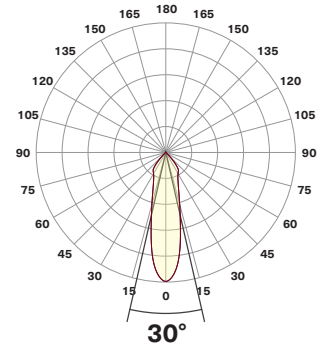

Model Number ¹	Watts	Beam Angle	CRI	Lumens ²	Lumens per watt	Tested K-Temp ³
LEDDW-506-17	6.1	17°	90+	482	79	3000K
LEDDW-506-30	6.1	30°	90+	481	78	3000K
LEDDW-506-40	6.1	40°	90+	475	79	3000K
LEDDW-506-55	6.1	55°	90+	426	79	3000K
LEDDW-508-17	7.9	17°	90+	668	85	3000K
LEDDW-508-30	7.9	30°	90+	671	85	3000K
LEDDW-508-40	8	40°	90+	666	83	3000K
LEDDW-508-55	8	55°	90+	601	75	3000K
LEDDW-510-17	10	17°	90+	856	76	3000K
LEDDW-510-30	10	30°	90+	852	84	3000K
LEDDW-510-40	10	40°	90+	843	85	3000K
LEDDW-510-55	10	55°	90+	763	85	3000K
LEDDW-511-17	11.9	17°	90+	1,015	85	3000K
LEDDW-511-30	11.9	30°	90+	1,021	86	3000K
LEDDW-511-40	11.9	40°	90+	1,016	85	3000K
LEDDW-511-55	11.9	55°	90+	918	77	3000K

Beam Details

All information shown below measured with filter ring installed. Filter media and shielding options available.

LEDDW-511-17

1 m	2 m	3 m	4 m	5 m	6 m	7 m	8 m	9 m	10 m	11 m	12 m	13 m	14 m	15 m	16 m	17 m	18 m	19 m	20 m
3.3 ft	6.6 ft	9.8 ft	13.1 ft	16.4 ft	19.7 ft	23.0 ft	26.2 ft	29.5 ft	32.8 ft	36.1 ft	39.4 ft	42.7 ft	45.9 ft	49.2 ft	52.5 ft	55.8 ft	59.1 ft	62.3 ft	65.6 ft
5355 lx	1339 lx	595 lx	335 lx	214 lx	149 lx	109 lx	84 lx	66 lx	54 lx	44 lx	37 lx	32 lx	27 lx	24 lx	21 lx	19 lx	17 lx	15 lx	13 lx
497.5 fc	124.4 fc	55.3 fc	31.1 fc	19.9 fc	13.8 fc	10.2 fc	7.8 fc	6.1 fc	5.0 fc	4.1 fc	3.5 fc	2.9 fc	2.5 fc	2.2 fc	1.9 fc	1.7 fc	1.5 fc	1.4 fc	1.2 fc

LEDDW-511-30

1 m	2 m	3 m	4 m	5 m	6 m	7 m	8 m	9 m	10 m	11 m	12 m	13 m	14 m	15 m	16 m	17 m	18 m	19 m	20 m
3.3 ft	6.6 ft	9.8 ft	13.1 ft	16.4 ft	19.7 ft	23.0 ft	26.2 ft	29.5 ft	32.8 ft	36.1 ft	39.4 ft	42.7 ft	45.9 ft	49.2 ft	52.5 ft	55.8 ft	59.1 ft	62.3 ft	65.6 ft
2245 lx	561 lx	249 lx	140 lx	90 lx	62 lx	46 lx	35 lx	28 lx	22 lx	19 lx	16 lx	13 lx	11 lx	10 lx	9 lx	8 lx	7 lx	6 lx	6 lx
208.6 fc	52.1 fc	23.2 fc	13.0 fc	8.3 fc	5.8 fc	4.3 fc	3.3 fc	2.6 fc	2.1 fc	1.7 fc	1.4 fc	1.2 fc	1.1 fc	0.9 fc	0.8 fc	0.7 fc	0.6 fc	0.6 fc	0.5 fc