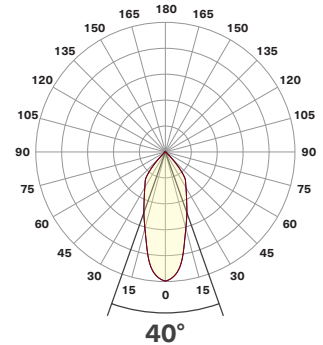

LEDDW-511-40

1 m	2 m	3 m	4 m	5 m	6 m	7 m	8 m	9 m	10 m	11 m	12 m	13 m	14 m	15 m	16 m	17 m	18 m	19 m	20 m
3.3 ft	6.6 ft	9.8 ft	13.1 ft	16.4 ft	19.7 ft	23.0 ft	26.2 ft	29.5 ft	32.8 ft	36.1 ft	39.4 ft	42.7 ft	45.9 ft	49.2 ft	52.5 ft	55.8 ft	59.1 ft	62.3 ft	65.6 ft
1475 lx	369 lx	164 lx	92 lx	59 lx	41 lx	30 lx	23 lx	18 lx	15 lx	12 lx	10 lx	9 lx	8 lx	7 lx	6 lx	5 lx	5 lx	4 lx	4 lx
137.0 fc	34.2 fc	15.2 fc	8.6 fc	5.5 fc	3.8 fc	2.8 fc	2.1 fc	1.7 fc	1.4 fc	1.1 fc	1.0 fc	0.8 fc	0.7 fc	0.6 fc	0.5 fc	0.5 fc	0.4 fc	0.4 fc	0.3 fc