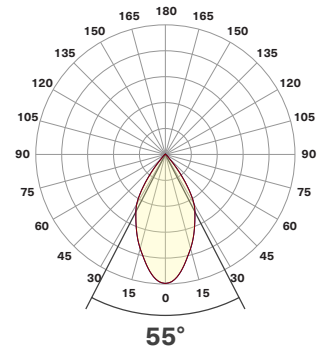

LEDDW-511-55

1 m	2 m	3 m	4 m	5 m	6 m	7 m	8 m	9 m	10 m	11 m	12 m	13 m	14 m	15 m	16 m	17 m	18 m	19 m	20 m
3.3 ft	6.6 ft	9.8 ft	13.1 ft	16.4 ft	19.7 ft	23.0 ft	26.2 ft	29.5 ft	32.8 ft	36.1 ft	39.4 ft	42.7 ft	45.9 ft	49.2 ft	52.5 ft	55.8 ft	59.1 ft	62.3 ft	65.6 ft
1170 lx	293 lx	130 lx	73 lx	47 lx	33 lx	24 lx	18 lx	14 lx	12 lx	10 lx	8 lx	7 lx	6 lx	5 lx	5 lx	4 lx	4 lx	3 lx	3 lx
108.7 fc	27.2 fc	12.1 fc	6.8 fc	4.3 fc	3.0 fc	2.2 fc	1.7 fc	1.3 fc	1.1 fc	0.9 fc	0.8 fc	0.6 fc	0.6 fc	0.5 fc	0.4 fc	0.4 fc	0.3 fc	0.3 fc	0.3 fc